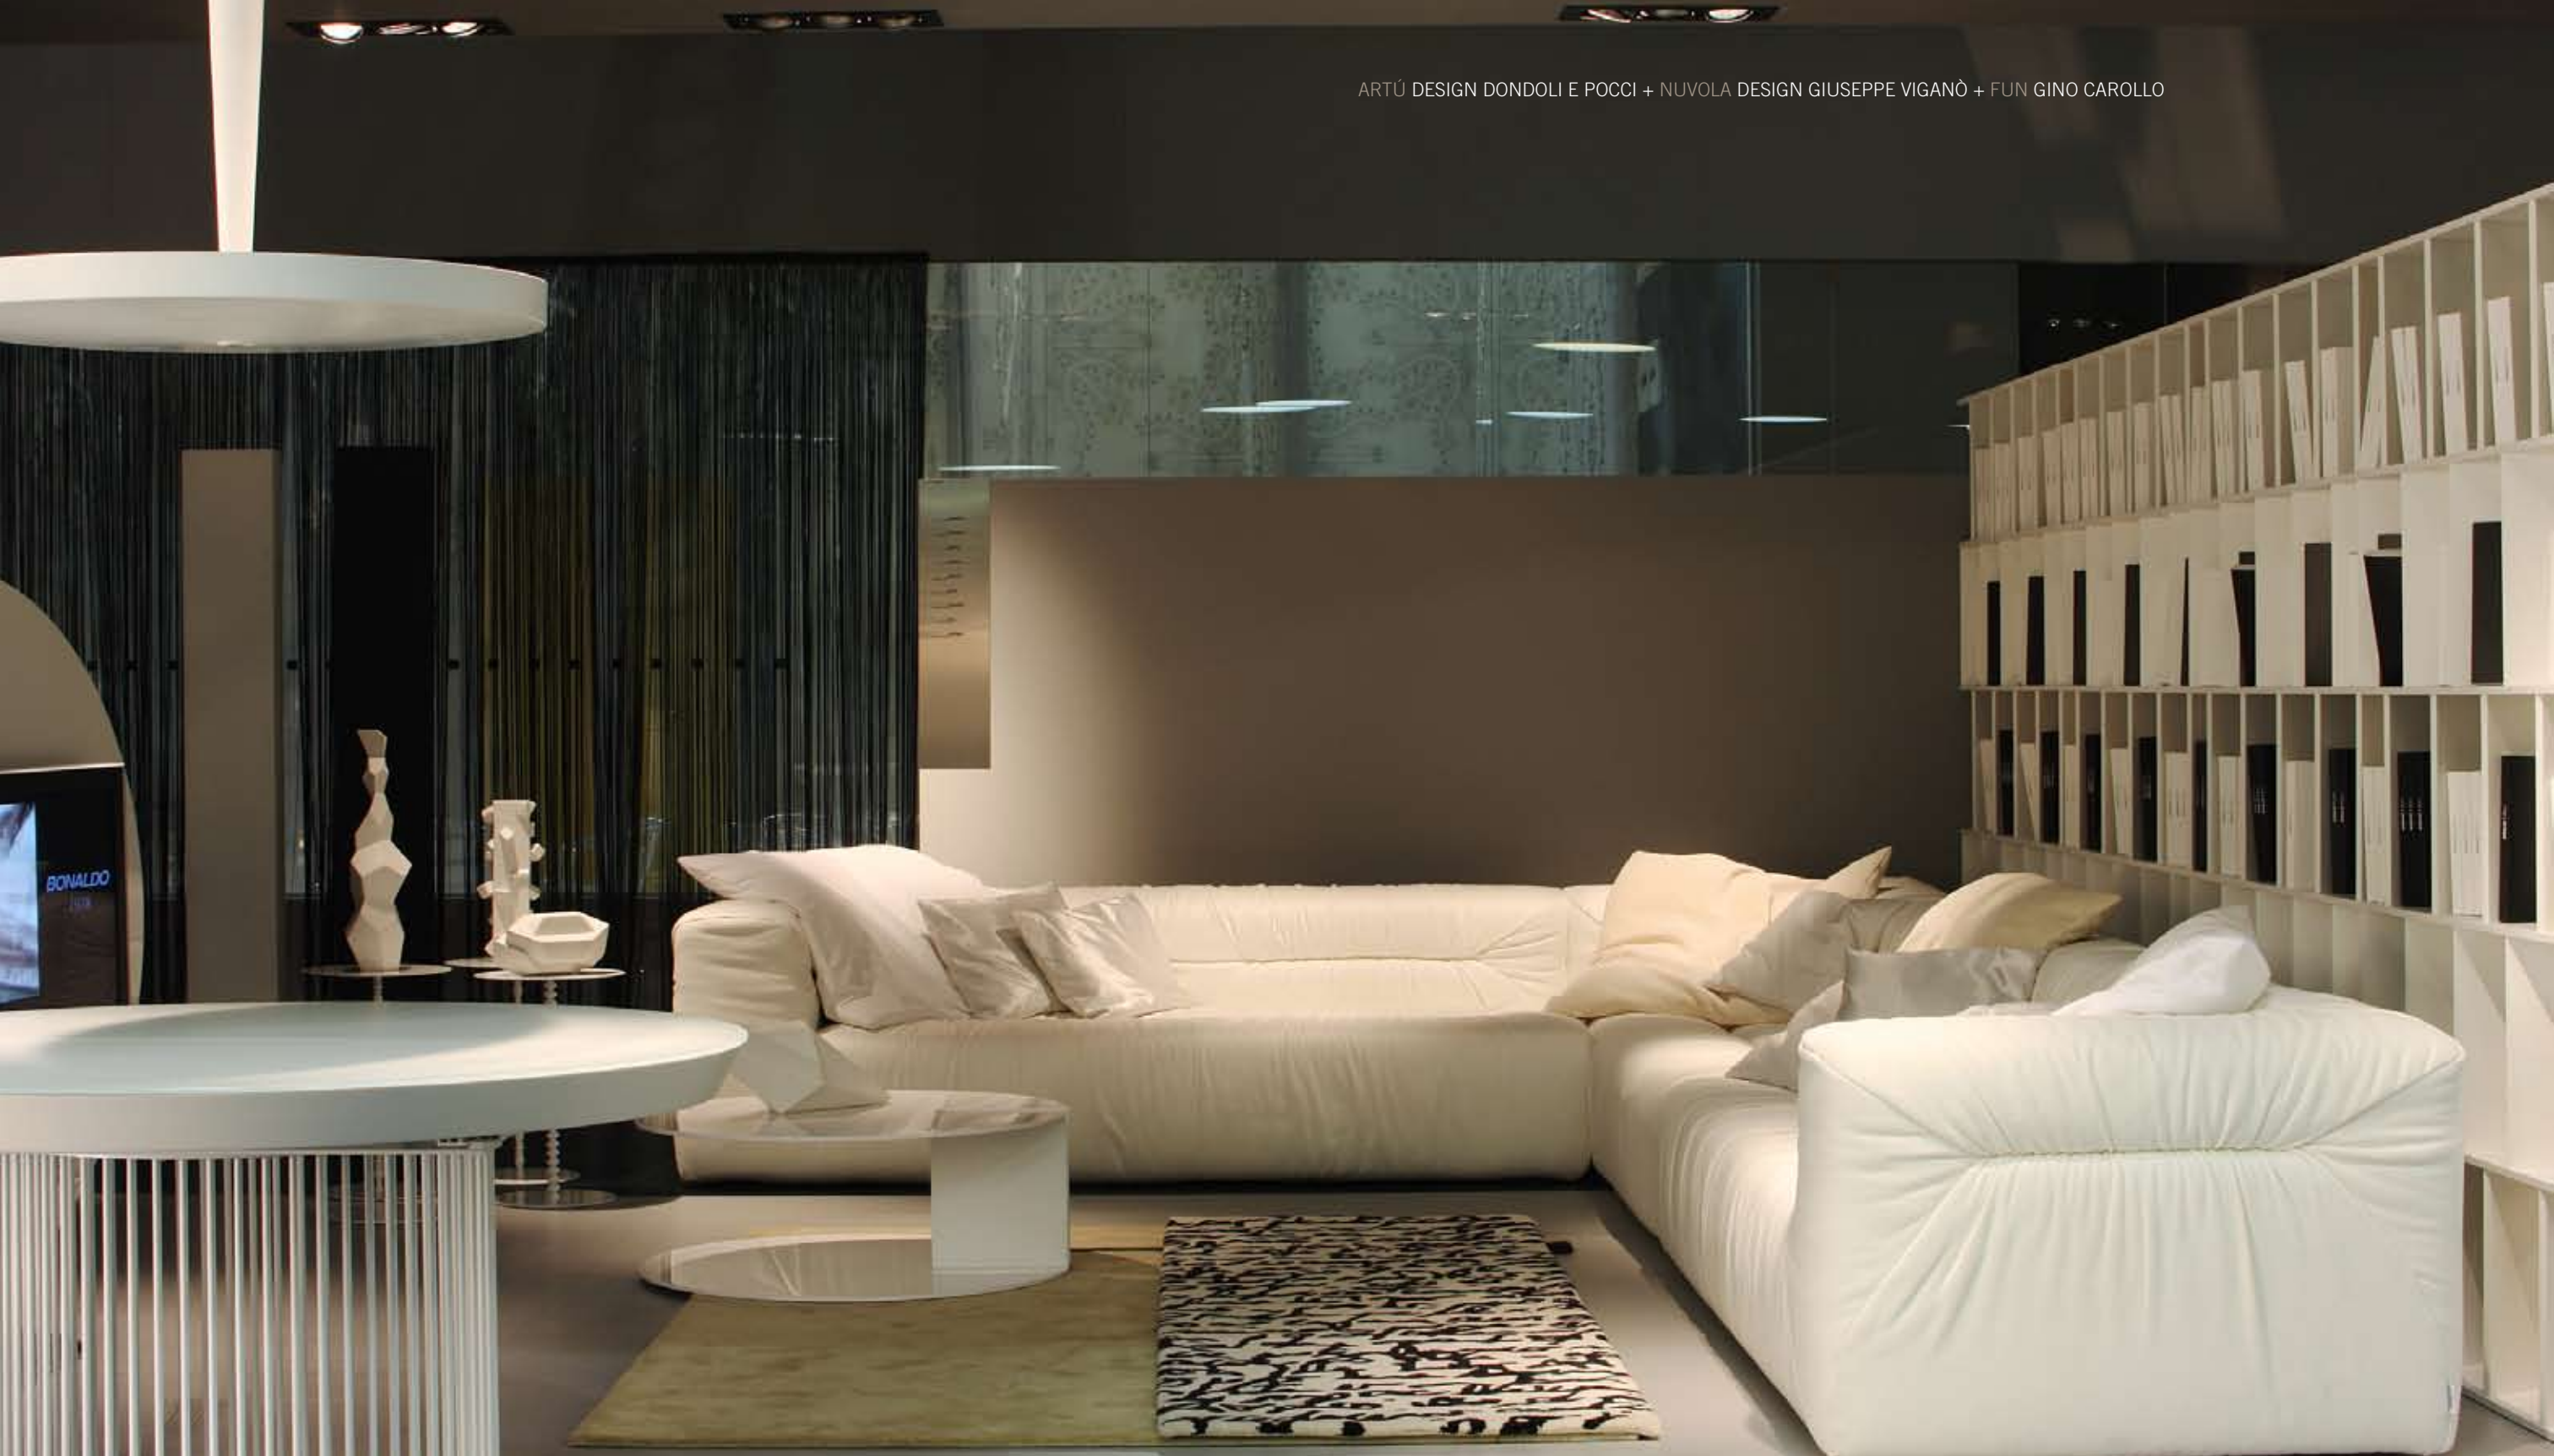

ARTÚ DESIGN DONDOLI E POCCHI + NUVOLA DESIGN GIUSEPPE VIGANÒ + FUN GINO CAROLLO